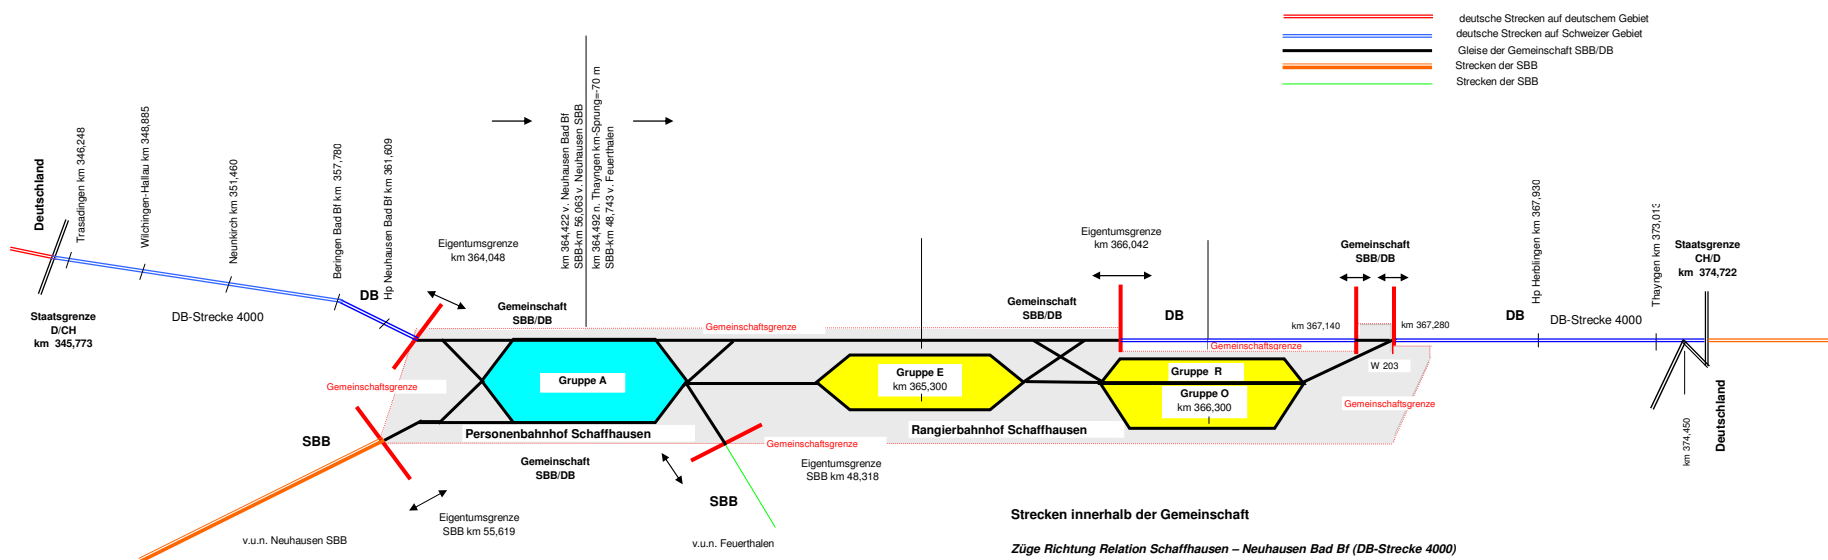

## **Inhalt:**

**Gesamtübersicht Basel - Konstanz**

**Übersicht Raum Basel**

**Knoten Bf Basel Bad Bf**

**Übersicht Kanton Schaffhausen**

**Gemeinschaftsbahnhof SBB/DB Schaffhausen**

**Übersicht Raum Konstanz**

# Deutsche Eisenbahnstrecken auf Schweizer Gebiet - Raum Basel

# Deutsche Eisenbahnstrecken auf Schweizer Gebiet - Übersicht Gemeinschaftsbahnhof Schaffhausen -

Grundlage: Vertrag SBB/DB v. 23.4.1986/20.01.1988

## Deutsche Eisenbahnstrecken auf Schweizer Gebiet (DB-Strecke 4000)

Streckenabschnitt	von km	bis km	Distanz
Erzingen BW/CH - Schaffhausen Grenze Gemeinschaft	345,773	364,048	18,275 km
Schaffhausen Grenze Gemeinschaft - Thayngen CH/BW	366,042	374,722	8,680 km
Unterschnitt W 203 - Thayngen CH/BW (Gz Gr R)	367,280	374,722	7,442 km